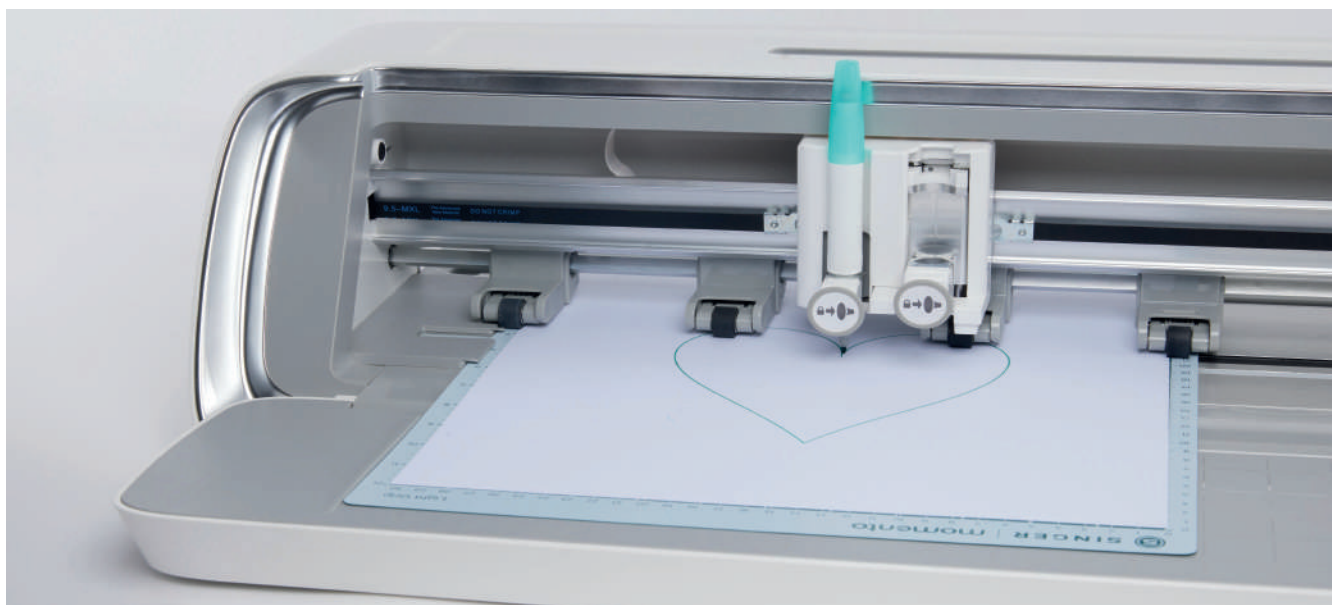

Pennarello lavabile e pennarello rimovibile con il calore

Per realizzare segni temporanei sul tessuto per delineare punti, disegni e modelli di quilting senza lasciare tracce.